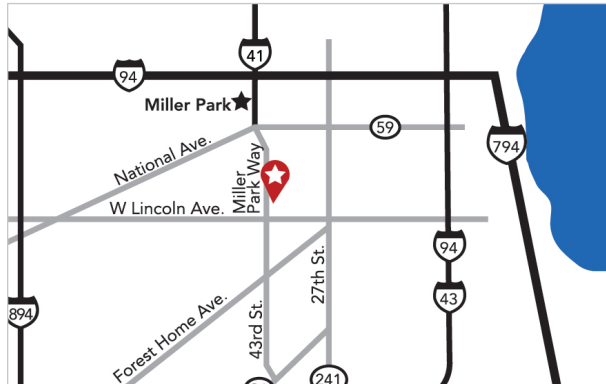

Green Bay - Downtown • 920-431-0345
430 Main St., Green Bay, WI 54301

Green Bay - Howard • 920-965-5525
2340 Duck Creek Pkwy., Green Bay, WI 54303

Greenville • 920-757-0100
N1737 Lily of the Valley Dr., Greenville, WI 54942

Southeast Locations

Glendale - Bayshore • 414-539-5600
5780 N. Port Washington Road, Glendale WI 53217

Franklin • 414-435-0787
6855 S. 27th St., Franklin, WI 53132

Kenosha • 262-942-7000
7117 Green Bay Rd., Kenosha, WI 53142

Milwaukee - Downtown • 414-778-3600
205 E. Wisconsin Ave., Milwaukee, WI 53202

Milwaukee - Miller Park Way • 414-645-4540
2100 Miller Park Way, Milwaukee, WI 53219

Sturtevant • 262-884-3011
10155 Washington Ave., Sturtevant, WI 53177