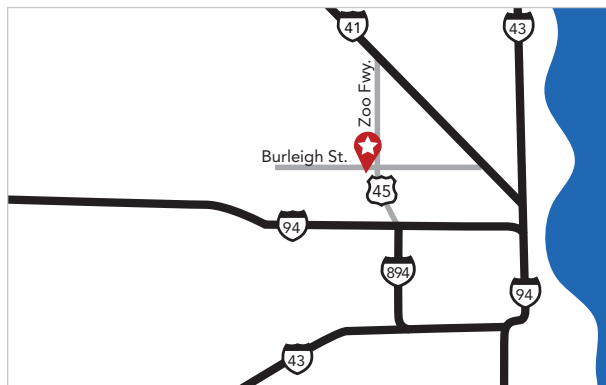

Wauwatosa • 414-771-2345
11711 W. Burleigh St., Wauwatosa, WI 53222