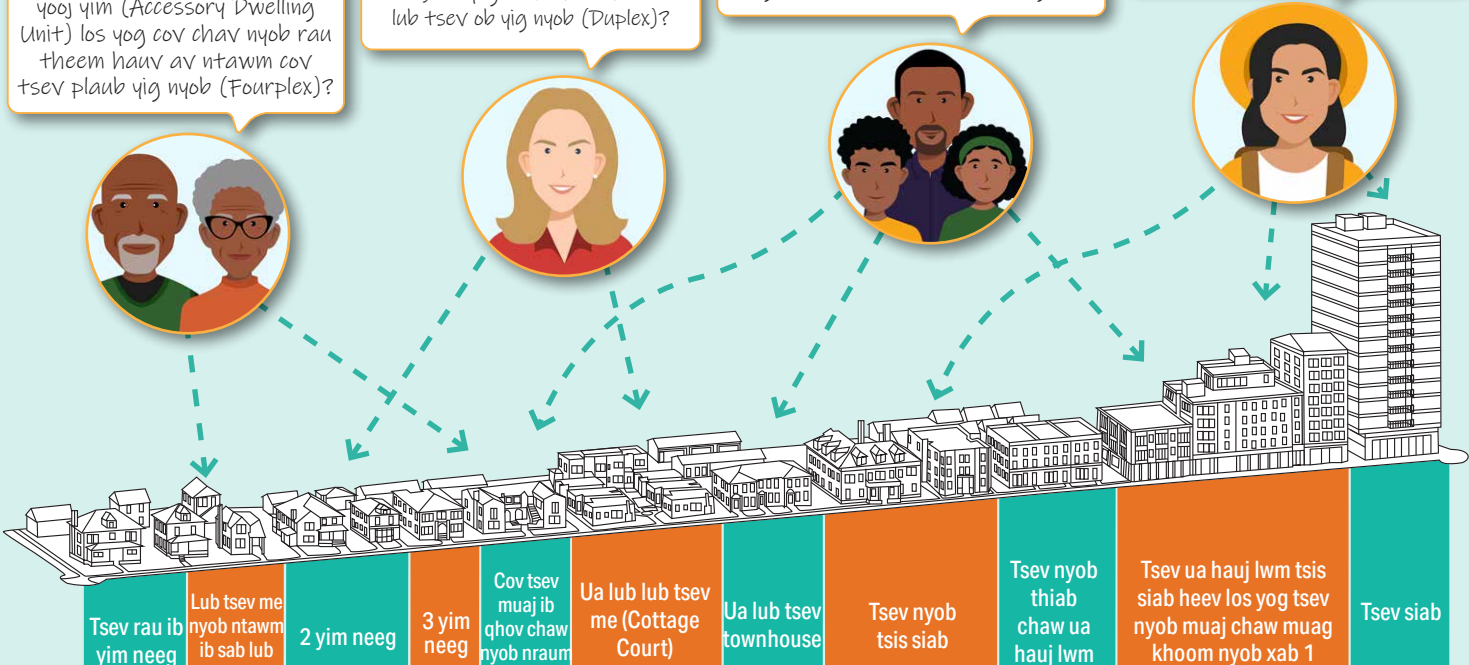

Cov Hom Phiaj ntawm Housing Element muaj:

- ua kom muaj tsev ntau thiab ntau hom tsev nyob rau hauv lub zos Milwaukee,
- txhawb kom muaj tsev tshiab thiab muaj chaw taug kev hauv tej cheeb tsam hauv nroog,
- kom muaj tshab thauj neeg mus los kom ntau rau xaiv thiab mus los tau rau cov chaw ua hauj lwm, thiab
- ua kom muaj cov tsev zoo thiab pheed yig kom ntau rau tas nrho cov neeg nyob hauv Milwaukee.

Koj xav nyob lub tsev zoo li cas tam sim no? 10 xyoo tom ntej no? 20 xyoo tom ntej no?

Wb yog ob tug laus, wb xav tau ib lub tsev me mi ntsis thiab muaj chaw tawm mus ncig ua si nyob rau ib cheeb tsam wb nyob. Tej zaum tej chav tsev nkag tau mus los yooj yim (Accessory Dwelling Unit) los yog cov chav nyob rau theem hauv av ntawm cov tsev plaub yig nyob (Fourplex)?

Kuv nyob ib leeg thiab nyiam li no, tab sis kuv xav kom muaj neeg nyob ze ib sab ntawm kuv thiab muaj me ntsis chaw ua vaj zaub. Tej zaum ib lub me nyuam tsev nyob rau ib koog tsev (Cottage Court) los yog ib chav tsev ntawm lub tsev ob yig nyob (Duplex)?

Kuv yog ib leeg niam leeg txiv, kuv xav tau tej yam uas tsis txhob tau kho ntau thiab nyob ze rau ib lub chaw ua si thiab ib lub khw muag khoom noj. Tej zaum ib lub Townhome los yog lub tsev loj ob peb yig nyob (Multi-Family Building)?

Kuv los tshiab rau hauv lub zos. Kuv xav tau lub tsev tsis loj pes tsawg es thiab muaj caij tawm mus ncig. Tej zaum ib chav tsev nyob ntawv noj ntawv pw ntawv (Studio Apartment) hauv lub tsev loj ob peb yig nyob (Multi-Family Building)?

Muaj ntau hom vaj tsev!

Xav paub ntau ntxiv, zwm npe kom tau txais ntaub ntawv tshiab xa hauv email tuaj, & koom nyob rau ntawm: engage.milwaukee.gov/HousingElement

@MilwaukeeDCD

GrowingMKE@milwaukee.gov
(414) 286-5724